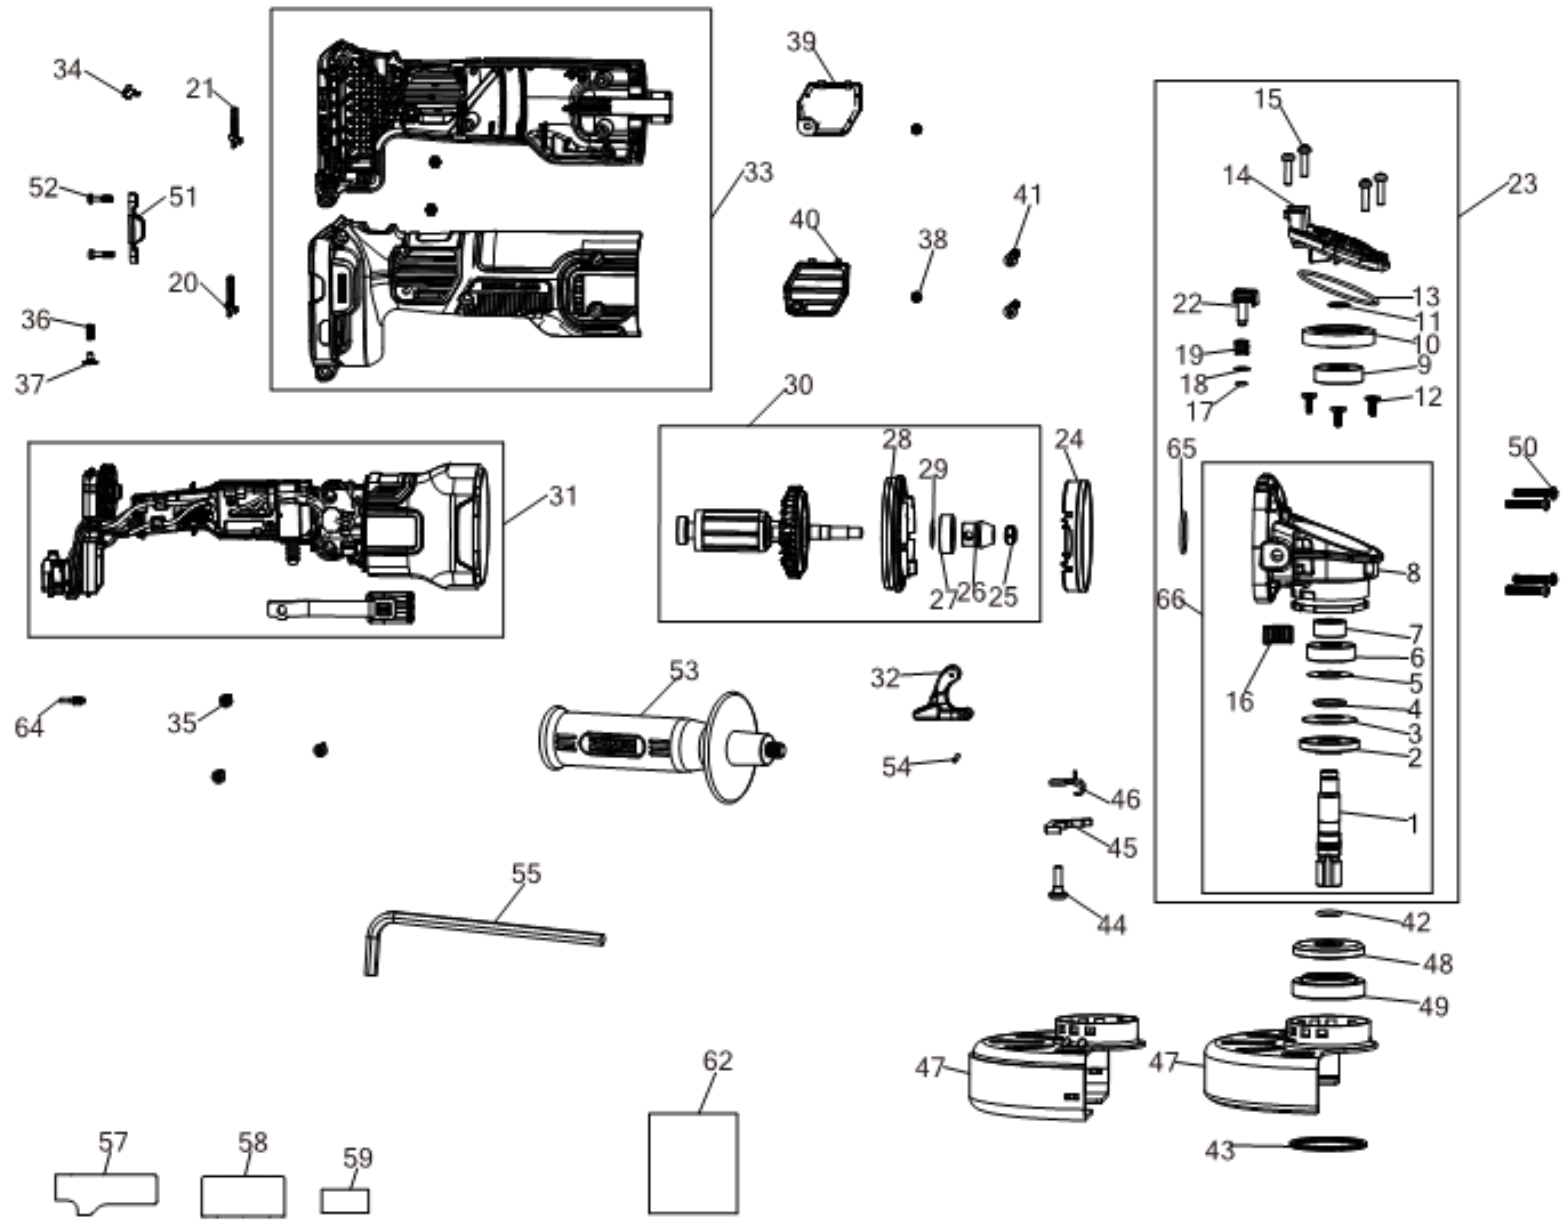

DCG409VSN ANGLE GRINDER 1

Parts List DCG409VSN ANGLE GRINDER 1

Item	Part Number	Qty	Part Description	General Description	Other Info	Repair Inst	Markets
1	N487315	1	SPINDLE			No	XJ
2	N487316	1	WASHER			No	XJ
3	N451305	1	WASHER SPRING			No	XJ
4	N474213	1	SPACER			No	XJ
5	638229-00	1	WASHER			No	XJ
6	N150961	1	BEARING	60012RS		No	XJ
7	N095815	1	SLEEVE			No	XJ
8	NA098576	1	GEARCASE			No	XJ
9	N150961	1	BEARING	60012RS		No	XJ
10	N153126	1	GEAR			No	XJ
11	444793-00	1	CIRCLIP			No	XJ
12	N118088	3	SCREW			No	XJ
13	N094024	1	O RING			No	XJ
14	N851776	1	GEARCASE COVER			No	XJ
15	N122904	4	SCREW			No	XJ
16	N489769	1	PLUG			No	XJ
17	N094012	1	O RING			No	XJ
18	N447838	1	WASHER			No	XJ
19	N092954	1	SPRING			No	XJ
20	N728012	1	INSERT			No	XJ
21	N728013	1	INSERT			No	XJ
22	N181767	1	SPINDLE LOCK			No	XJ
23	NA202209	1	GEARCASE SA			No	XJ
24	N478435	1	BAFFLE			No	XJ
25	604484-00	1	NUT			No	XJ
26	N153125	1	PINION			No	XJ
27	N214432	1	BEARING			No	XJ
28	N478436	1	STATOR			No	XJ
29	N213812	1	WASHER			No	XJ
30	N769802	1	ROTOR SA			No	XJ
31	NA202953	1	MOTOR & SWITCH SA			No	XJ
32	N497112	1	LEVER			No	XJ